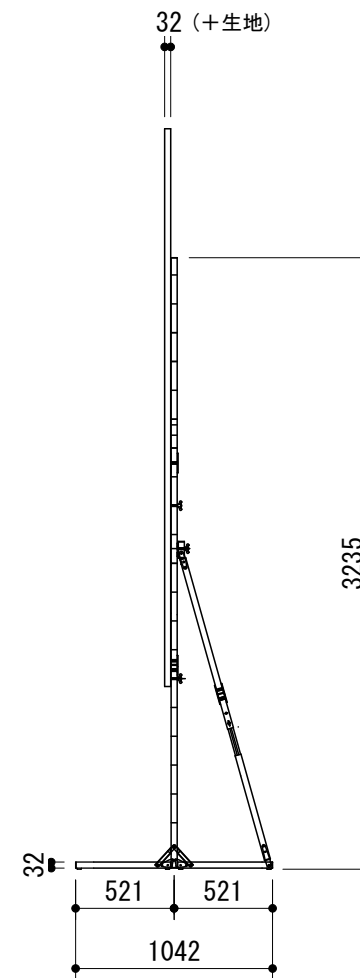

重量
 スクリーン 5.0kg
 フレーム 12.9kg
 レッグ 9.9kg
 ※レッグ部は取り外し可能

【レッグ使用時の側背部詳細】