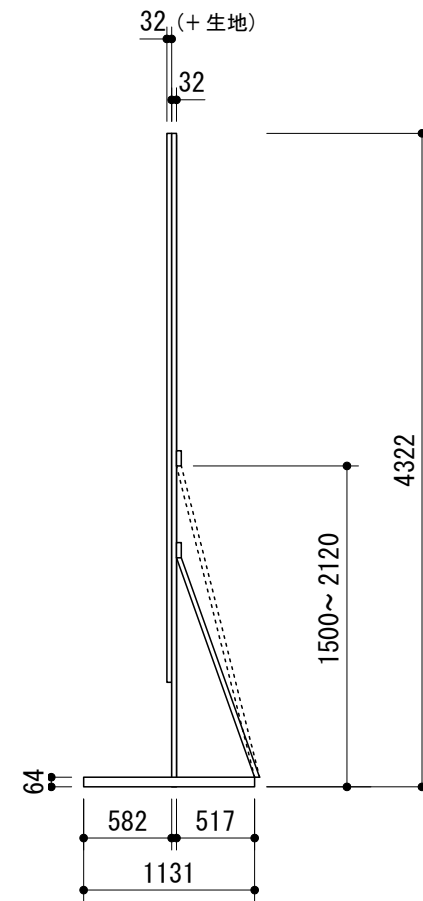

重量  
 スクリーン 9.0kg  
 フレーム 30.0kg  
 レッグ 9.9kg  
 ※レッグは取り外し可能

【レッグ使用時の側背面部詳細】