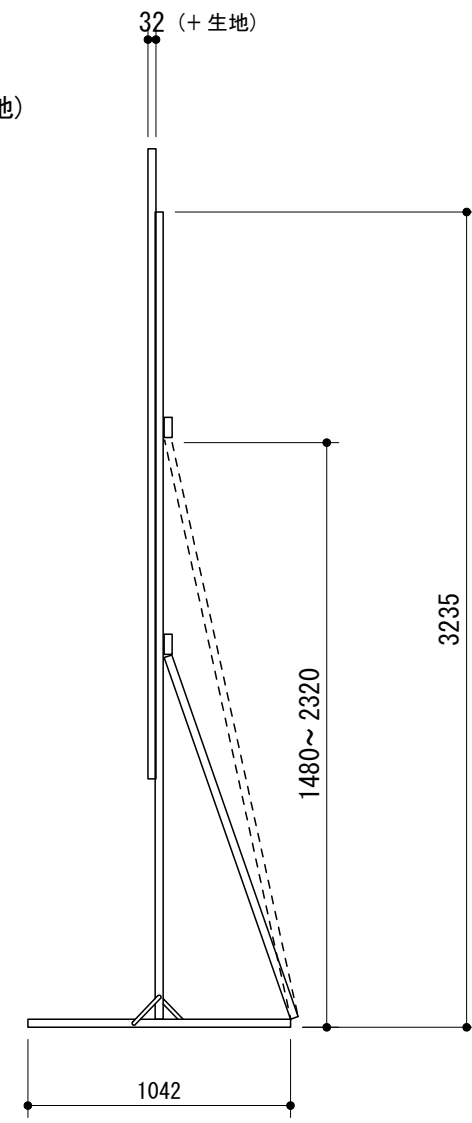

(+ 生地)

重量

- フレーム 11.4kg
- スクリーン 4.9kg
- レッグ 9.9kg

※レッグ部分は取り外し可能です